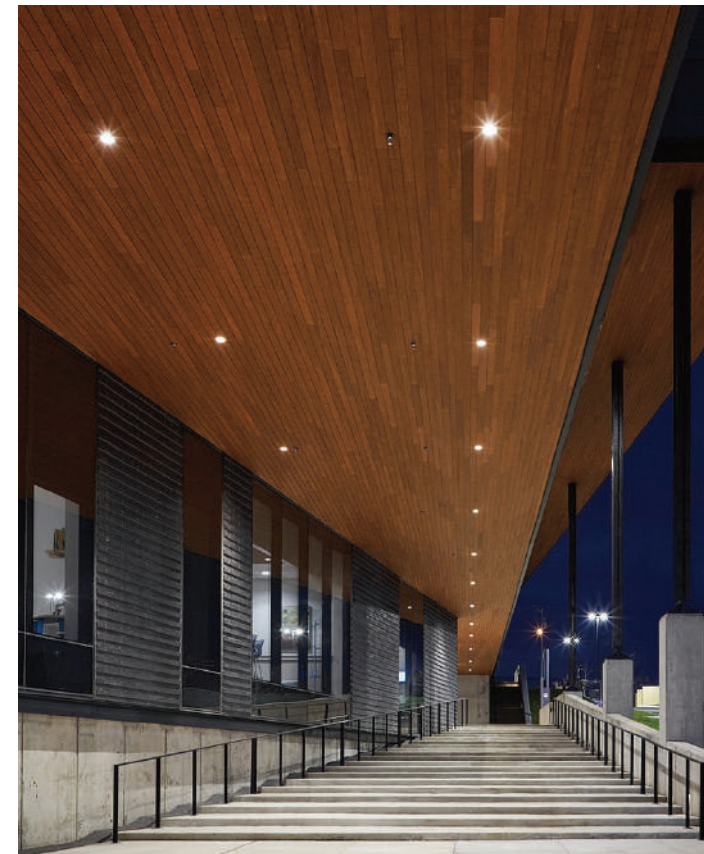

Fused Bamboo Listones y Paneles

dassoXTR

dassoCTECH

Medidas (mm)

XL20-205-6FT-UAC	EL20-205-6FT-PAC	T20 * W205 * L1860
XP20-625-6FT-UAC	/	T20 * W625 * L1860
XF30-65-6FT-PSS	EF30-65-6FT-PSS	T30 * W65 * L1860
XF30-100-6FT-PSS	EF30-100-6FT-PSS	T30 * W100 * L1860
/	ELF30-65-PSS	T30 * W65 * L3050
/	ELF30-100-PSS	T30 * W100 * L3050
/	ELF30-137-PSS	T30 * W137 * L3050
/	ELF30-155-PSS	T30 * W155 * L3050
/	ELF20-65-PSS	T20 * W65 * L3050
/	ELF20-100-PSS	T20 * W100 * L3050
/	ELF20-137-PSS	T20 * W137 * L3050
/	ELF20-155-PSS	T20 * W155 * L3050