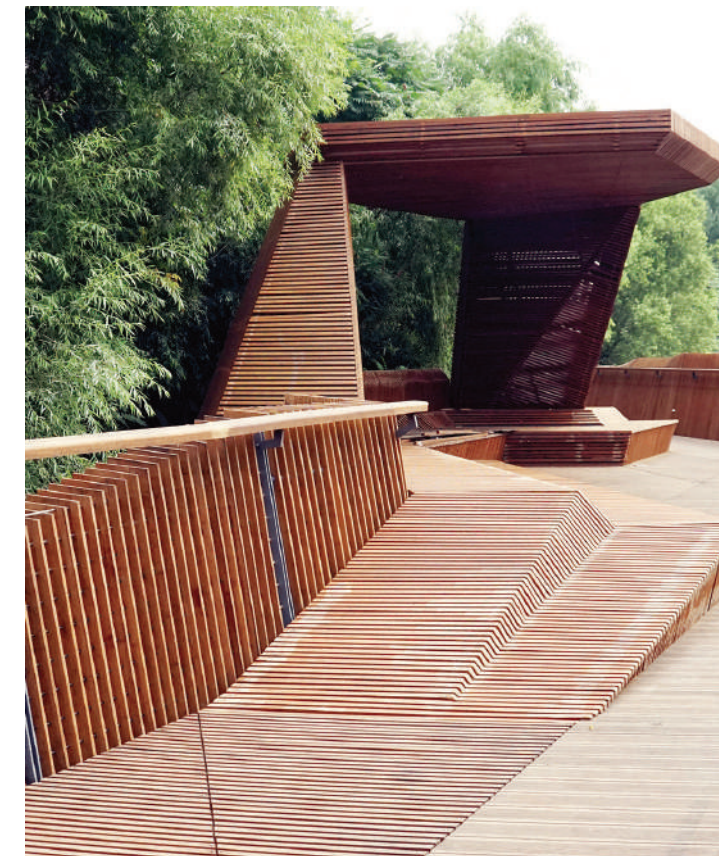

Fused Bamboo Cielorrasos

MACHIHEMRADO

INSTALACION
PERFECTA

SHIPLAP
(Clip Oculto)

dassoXTR

dassoCTECH

Medidas (mm)

XS012-100-5TG-PSS	ES012-100-5TG-PSS	T12 * W100 * L1850
-------------------	-------------------	--------------------