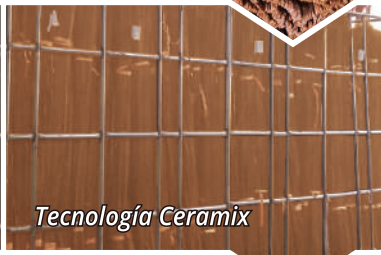

El proceso de fusionar el bambú

dassoXTR dassoCTECH

para uso exterior

A través de su tecnología patentada de "termotratado", dasso procesa el bambú en dassoXTR para uso exterior en el clásico color "Espresso"; Con la aplicación de la tecnología Ceramix, los materiales exteriores dassoCTECH tienen un rendimiento maravilloso en exteriores al tiempo a la vez que conservan el color original: Cognac. Tanto dassoXTR como dassoCTECH se pueden procesar para terrazas, revestimientos, cielorrasos, vallas, listones, y paneles, que se utilizan ampliamente en proyectos comerciales y residenciales.